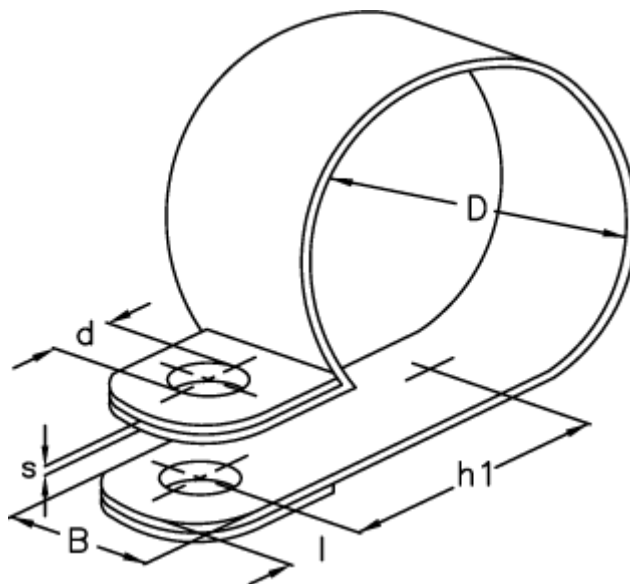

Varenummer: 024117709025
Beskrivelse: Norma rørbøjle RS 1. 25/9 W5

Mål

Bredde B	= 9
d	= 4.3
Diameter D	= 25
h1	= 17.2
l	= 3.8
s	= 0.4